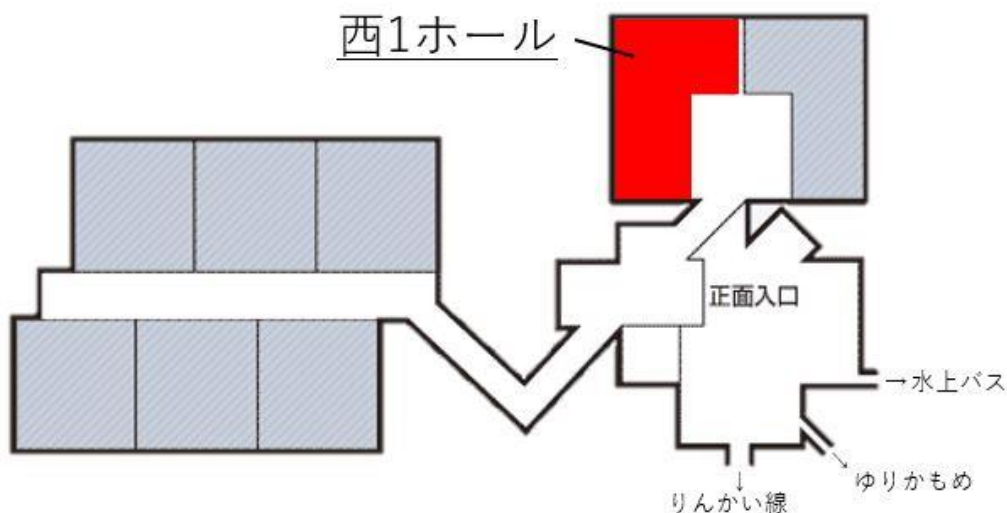

第 22 回関東機械要素技術展(M-Tech) 出展のご案内

貴社ますますご盛栄のこととお慶び申し上げます。平素は格別のご高配を賜り、厚くお礼申し上げます。さて、この度「関東機会要素技術展」に出展する運びとなりましたのでご案内申し上げます。当日は、新機種となるロボットビジョンセンサ【TVS4.0シリーズ】を出展致します。皆様お誘い合わせの上、是非ご来場頂きますようお願い申し上げます。

1. 開催日時 2018年6月20日(木)～22日(金) 10:00～18:00(最終日のみ17:00迄)
2. 会場 東京ビッグサイト 西1ホール 小間番号:西7-22

3. 当日のデモ内容
 - ・最新機種 TVS4.0シリーズによるロボットピッキングデモンストレーション
 - ・オンハンド型ロボットビジョンセンサ&ユニバーサルロボット連携デモンストレーション

以上