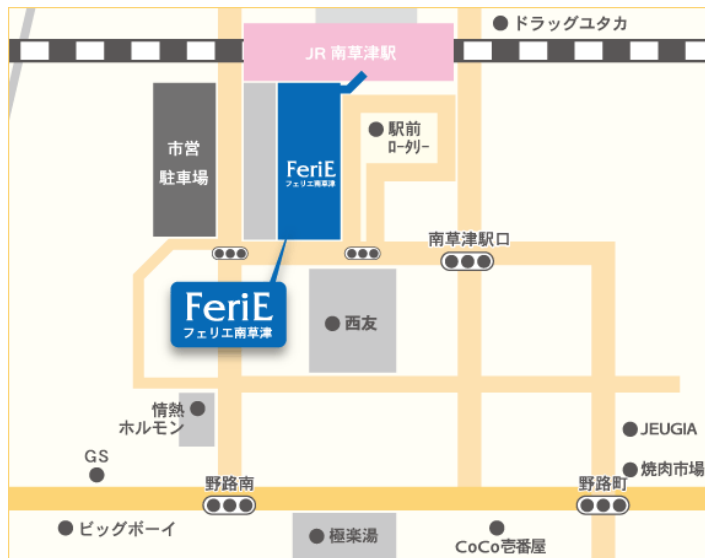

Kyoto Robotics 株式会社 滋賀本社

JR 南草津駅：JR 南草津駅を降りてすぐ。(南草津駅と直結しています。)

※10 時前に来社されるお客様は、以下の通路をご使用ください。